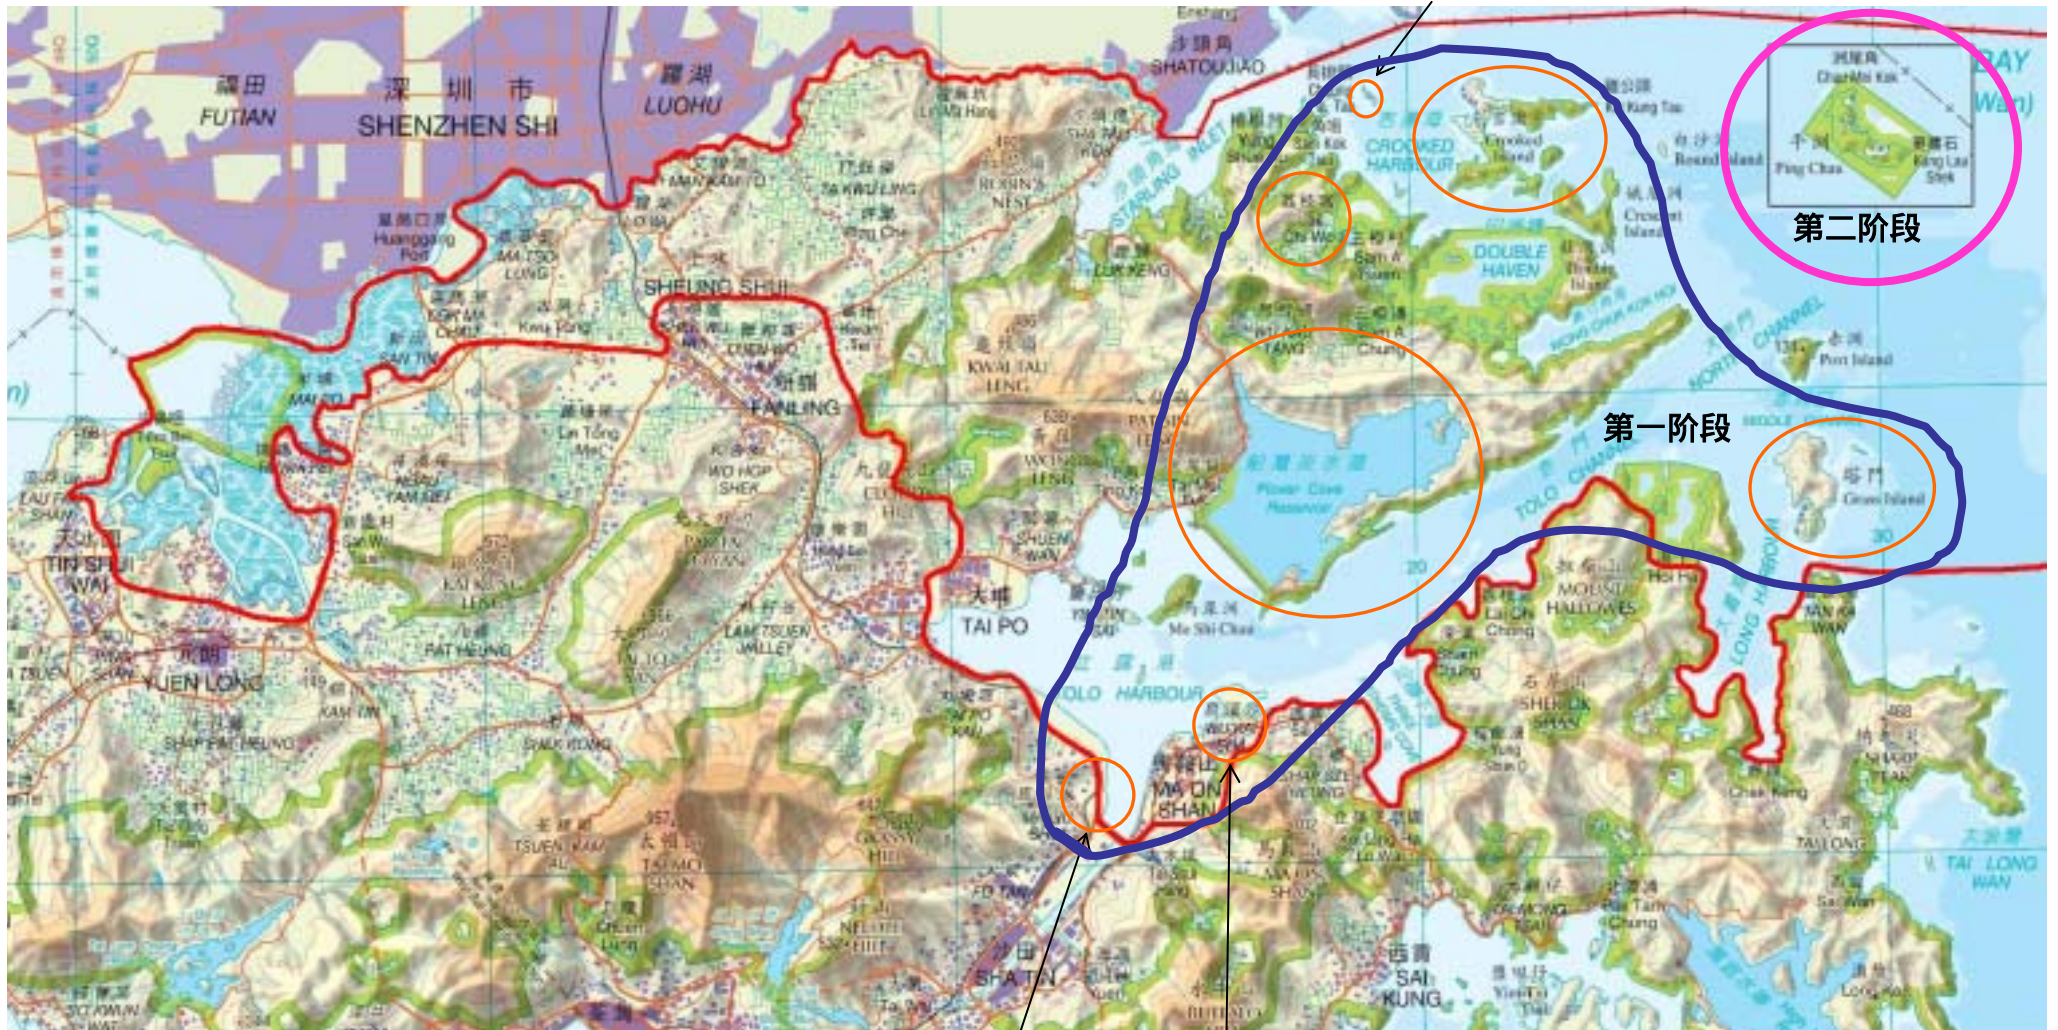

新界北部绿色旅游发展计划

鸭洲
Ap Chau

第二阶段

第一阶段

马料水码头
Ma Liu Shui Pier

乌溪沙码头
Wu Kai Sha Pier

第一阶段 - 船灣及赤門海峽一帶

第二阶段 - 东平洲