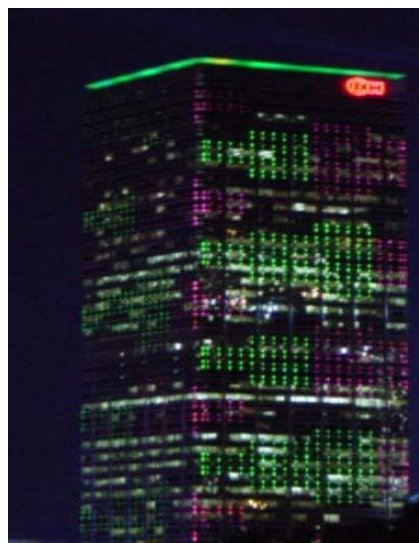

維港照明計劃第 1 期所採用的各種照明效果

泛光燈：為外牆加添色彩

光纖：變出不同圖案

發光二極管燈：在不同時段顯現不同顏色

探射燈：調校光暗，
向不同角度投射

激光：發出強而有力的光柱