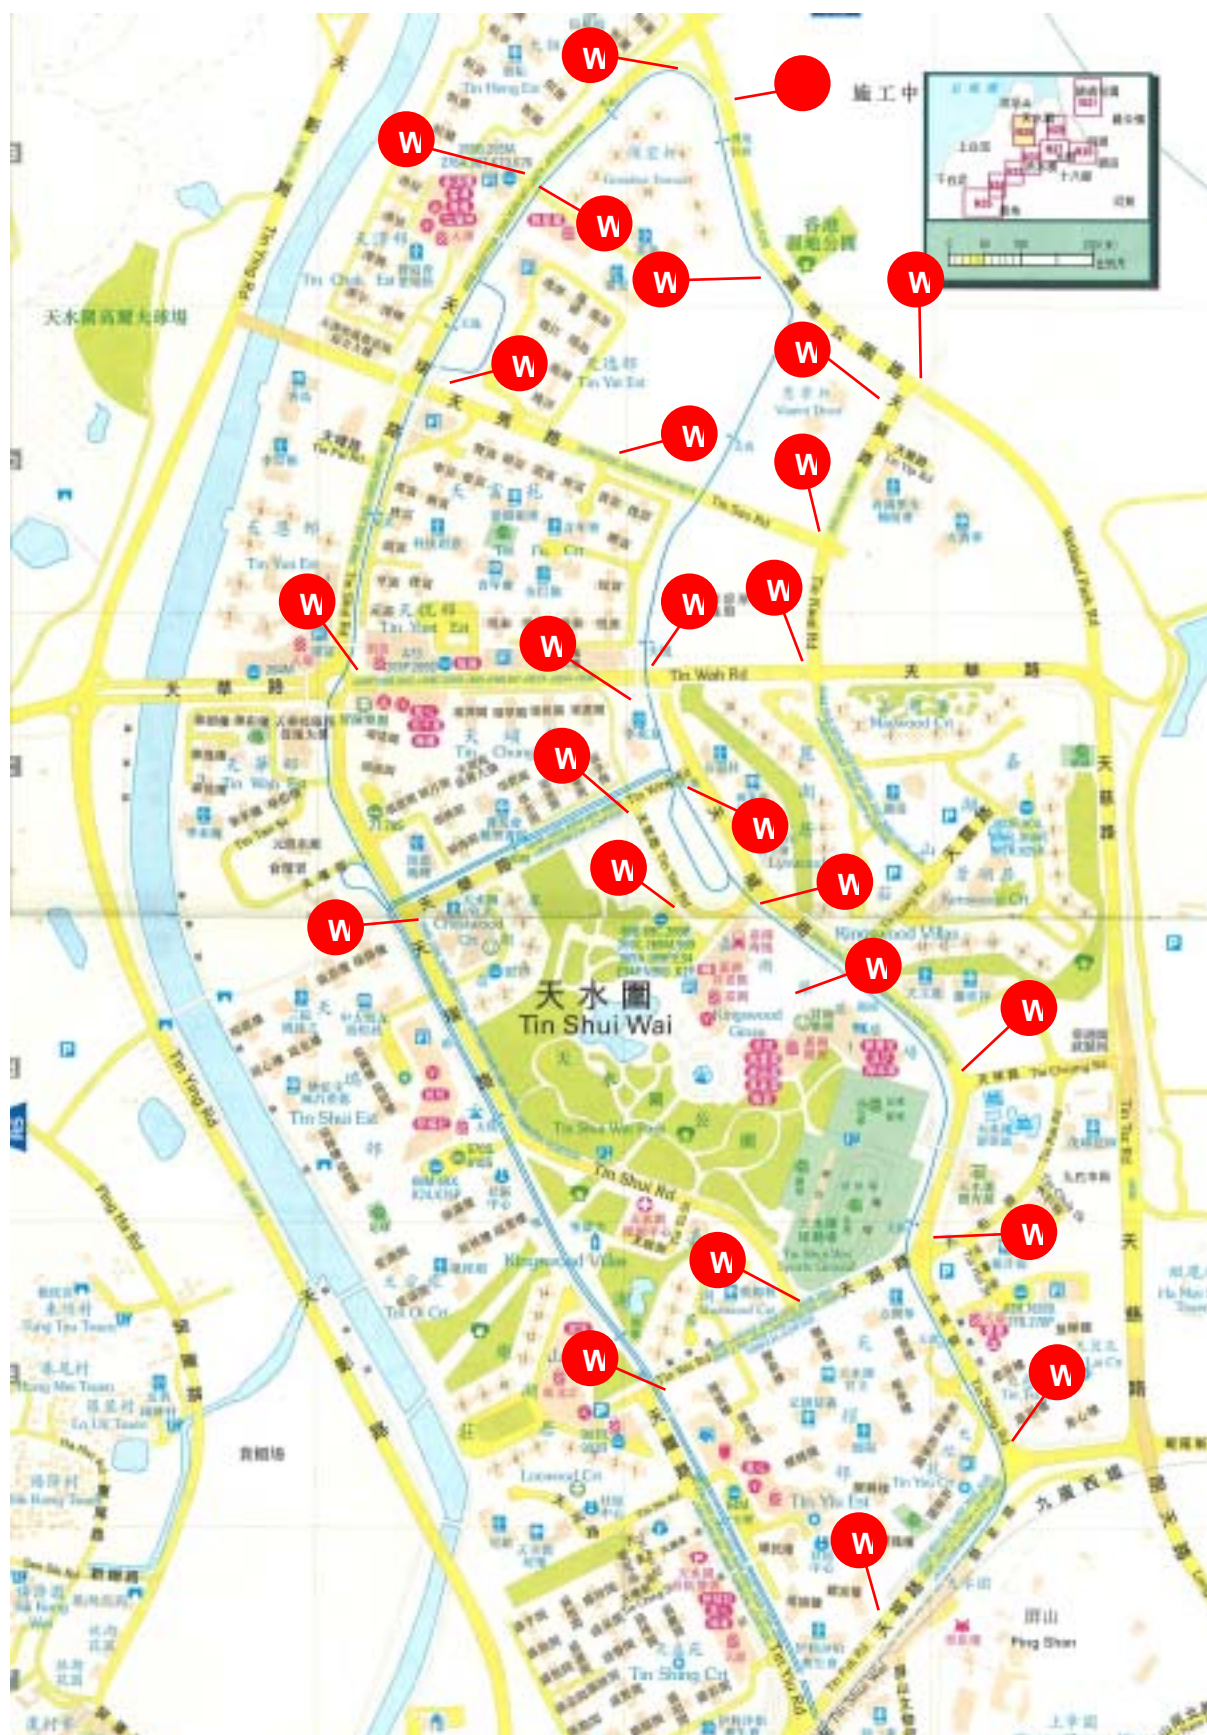

擬增設前往香港濕地公園的方向指示標誌位置圖