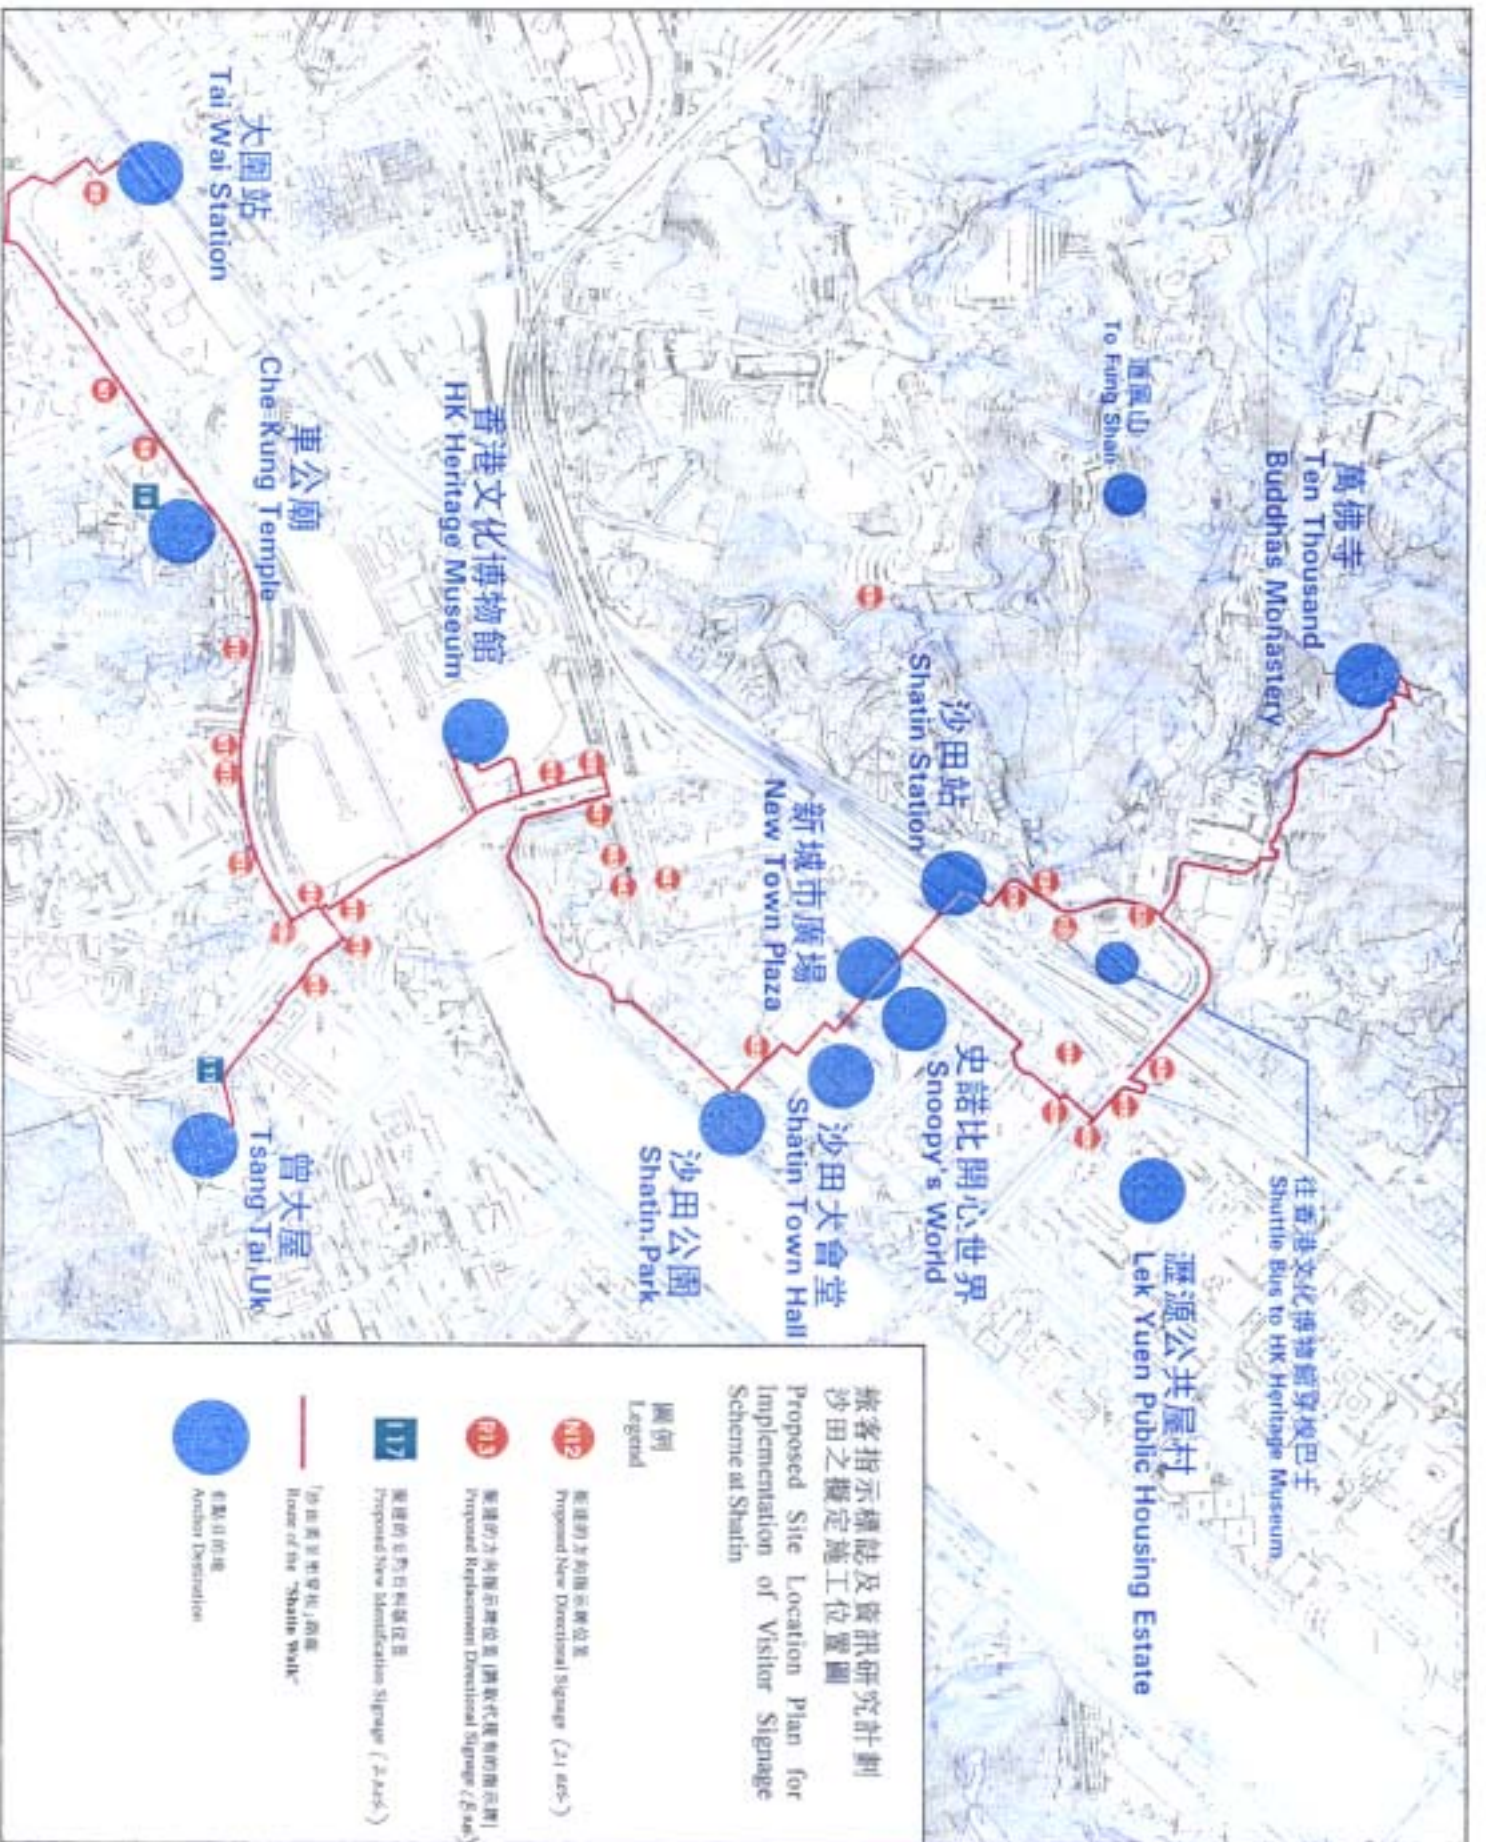

改善地區旅客指示標誌計劃 - 沙田

目的

本文件旨在介紹旅遊事務署的「改善地區旅客指示標誌」計劃，並就在沙田區擬定之施工位置圖，諮詢沙田區議會的意見。

背景

2. 推動本港的旅遊業持續發展的策略，包括推動發展新的景點，改善現有景點及提供旅客指示標誌，後者可方便旅客在本港各處遊覽，使其有賓至如歸的感覺。

3. 香港旅遊發展局（前香港旅遊協會）在1997年進行一項「旅客指示標誌及資訊研究」，就制訂一套全面的旅客指示及資訊策略提出建議，並在各政府部門協助下，分別於1999年及2000年在赤柱及中區展開有關之試驗計劃，為旅客提供簡易清晰的指示標誌設施。香港旅遊發展局於赤柱及中區所進行問卷調查顯示，就新豎立的指示標誌設施，旅客對其設計及內載資料等，皆持正面評價及肯定的支持。

4. 旅遊事務署現策劃分階段在本港各旅遊區推展「改善地區旅客指示標誌」計劃。

改善地區旅客指示標誌

5. 有關的工程由建築署負責執行。經實地考察及考慮到訪港旅客的需要、外觀及安全等因素，並將主要公共交通交匯處及鄰近主要旅遊景點串連起來，現擬定沙田區的詳細施工位置圖（見附件一）。有關的指示設施則會參照在赤柱及中區所豎立的指示設施（見附件二）。

6. 在徵詢區議會的意見，及對各擬定地點的地下公用設施作詳細研究後，建築署會就附件一所擬定的位置圖作出適當之修訂，有關工程預計於2002年內動工，施工期約為5至6個月。

徵詢意見

7. 請各議員就沙田區擬定之施工位置圖提出寶貴的意見。

經濟局旅遊事務署

2001年6月

附件一
Annex I

萬佛寺
Ten Thousand
Buddhas Monastery

道風山
To Fung Shan

沙田站
Shatin Station

建議的另外指示牌位置 (請取代現有的指示牌)
Proposed Replacement Directional Signage (6 sets)

擬建的新告示牌位置
Proposed New Identification Signage (2 sets)

沙田與香港文化博物館
Route of the "Shatin Walk"

主要目的地
Anchor Destination

N8

方向指示牌位置 Directional Signage Location