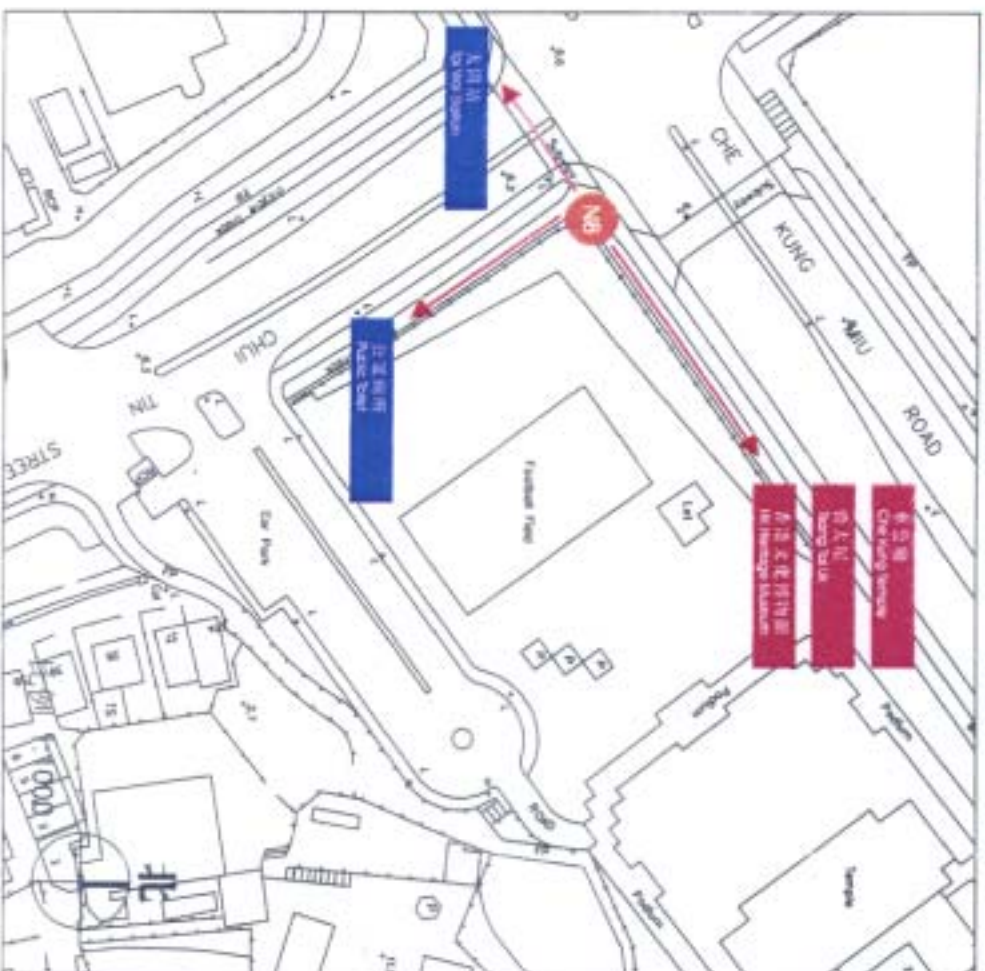

香港文化博物館
HK Heritage Museum

曾大屋
Tsang Tai Uk

旅客指示標誌及資訊研究計劃
沙田之擬定施工位置圖
Proposed Site Location Plan for
Implementation of Visitor Signage
Scheme at Sha Tin

圖例
Legend

擬建的新方向指示牌位置
Proposed New Directional Signage (21 sets)

建議的另外指示牌位置 (請取代現有的指示牌)
Proposed Replacement Directional Signage (6 sets)

擬建的新告示牌位置
Proposed New Identification Signage (2 sets)

沙田與香港文化博物館
Route of the "Shatin Walk"

主要目的地
Anchor Destination

N8

方向指示牌位置 Directional Signage Location

圖中方向指示牌僅表達其建議之安裝位置，指示牌上之方向標作示範用。
Directional Signage shown on the photo is solely for the indication of location on site.
The orientation on the sign is only for illustrative purpose.

R2

方向指示牌位置 Directional Signage Location

現有指示牌将被过路的方向指示牌取代。
Existing signage to be replaced by the proposed Directional Signage.

圖中方向指示牌僅表示其建議之安裝位置，指示牌上之方向僅作指示作用。
Directional Signage shown on the photo is solely for the indication of location on site.
The orientation on the sign is only for illustrative purpose.